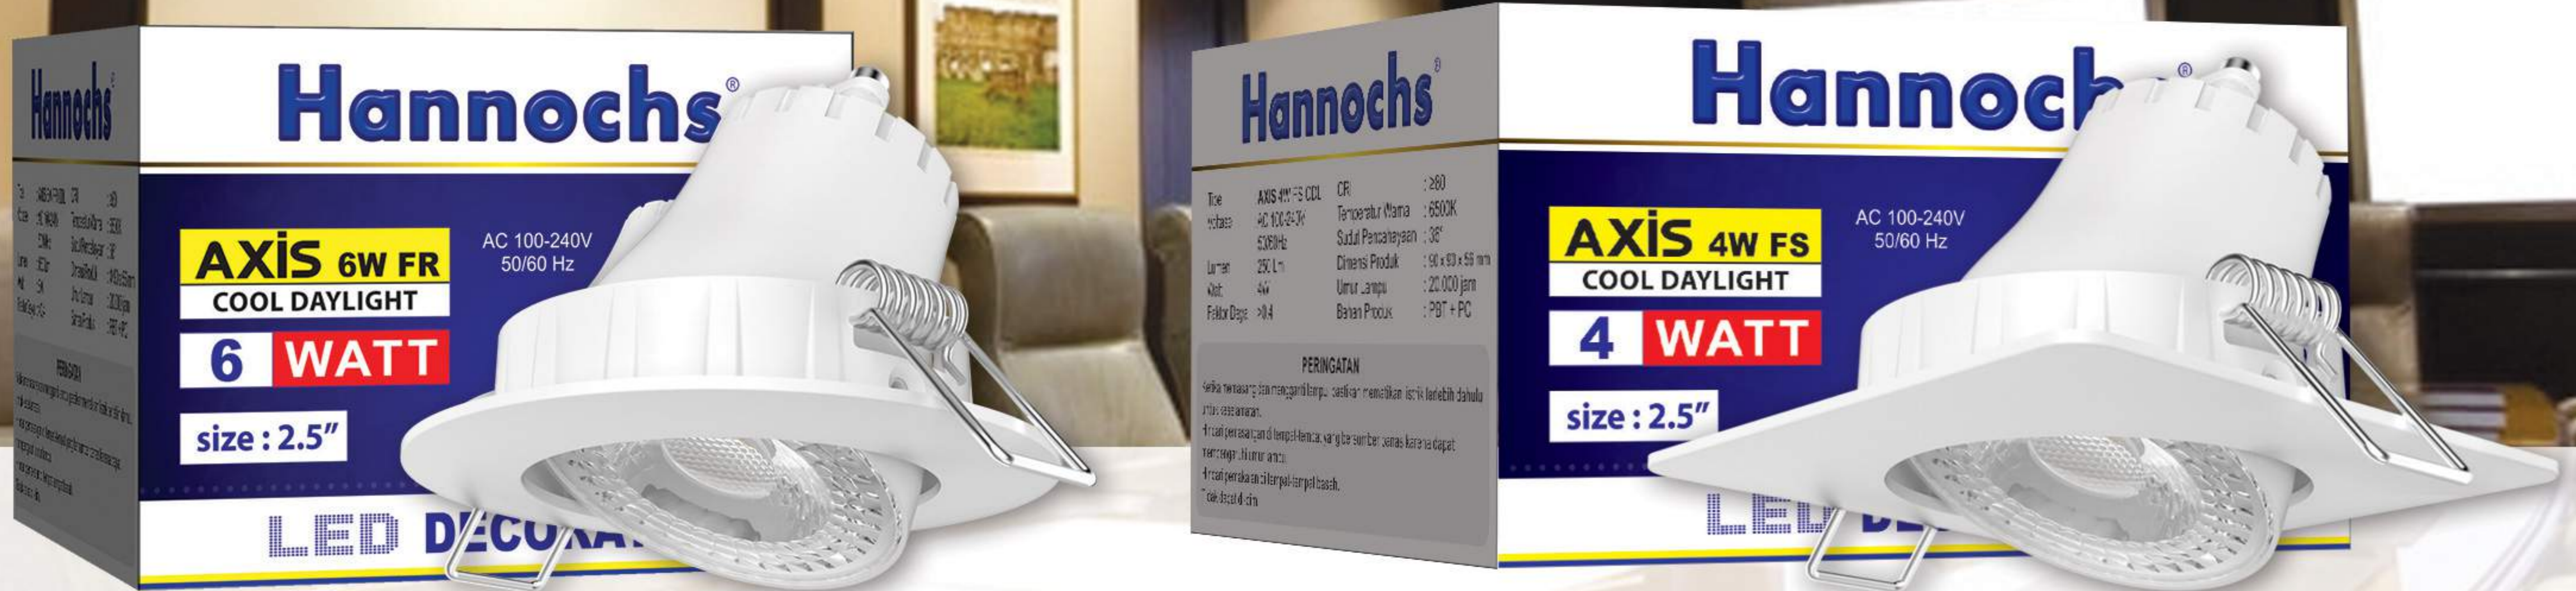

AXIS

Axis	WATT	LUMEN (CDL / WW)	PRODUCT DIMENSION	CUTTING HOLE	EQUAL TO DOWNLIGHT
4W FR	4W	250 / 230	Ø 90 x 56 mm	Ø 68 mm	2.5"
6W FR	6W	450 / 420	Ø 90 x 56 mm	Ø 68 mm	2.5"
4W FS	4W	250 / 230	90 x 90 x 56 mm	Ø 68 mm	2.5"
6W FS	6W	450 / 420	90 x 90 x 56 mm	Ø 68 mm	2.5"

SPEKIFIKASI

Umur Lampu : 20.000 Jam

Voltase : 220-240V / 50-60Hz

CRI : >80

Beam Angle : 36°

Faktor Daya : ≥0.4

Bahan Produk : PBT + PC

Tipe Cover : Frosted

- Arah sorot cahaya dapat disetel (adjustable) hingga kemiringan 25°.
- Mudah dipasang dengan driver (ballast) yang terintegrasi.
- Dapat beroperasi pada tegangan 100-240V.
- Bentuk : FR = Round
  FS = Square
- Tersedia warna CDL (Cool Daylight) = 6500K
  WW (Warm White) = 3000K