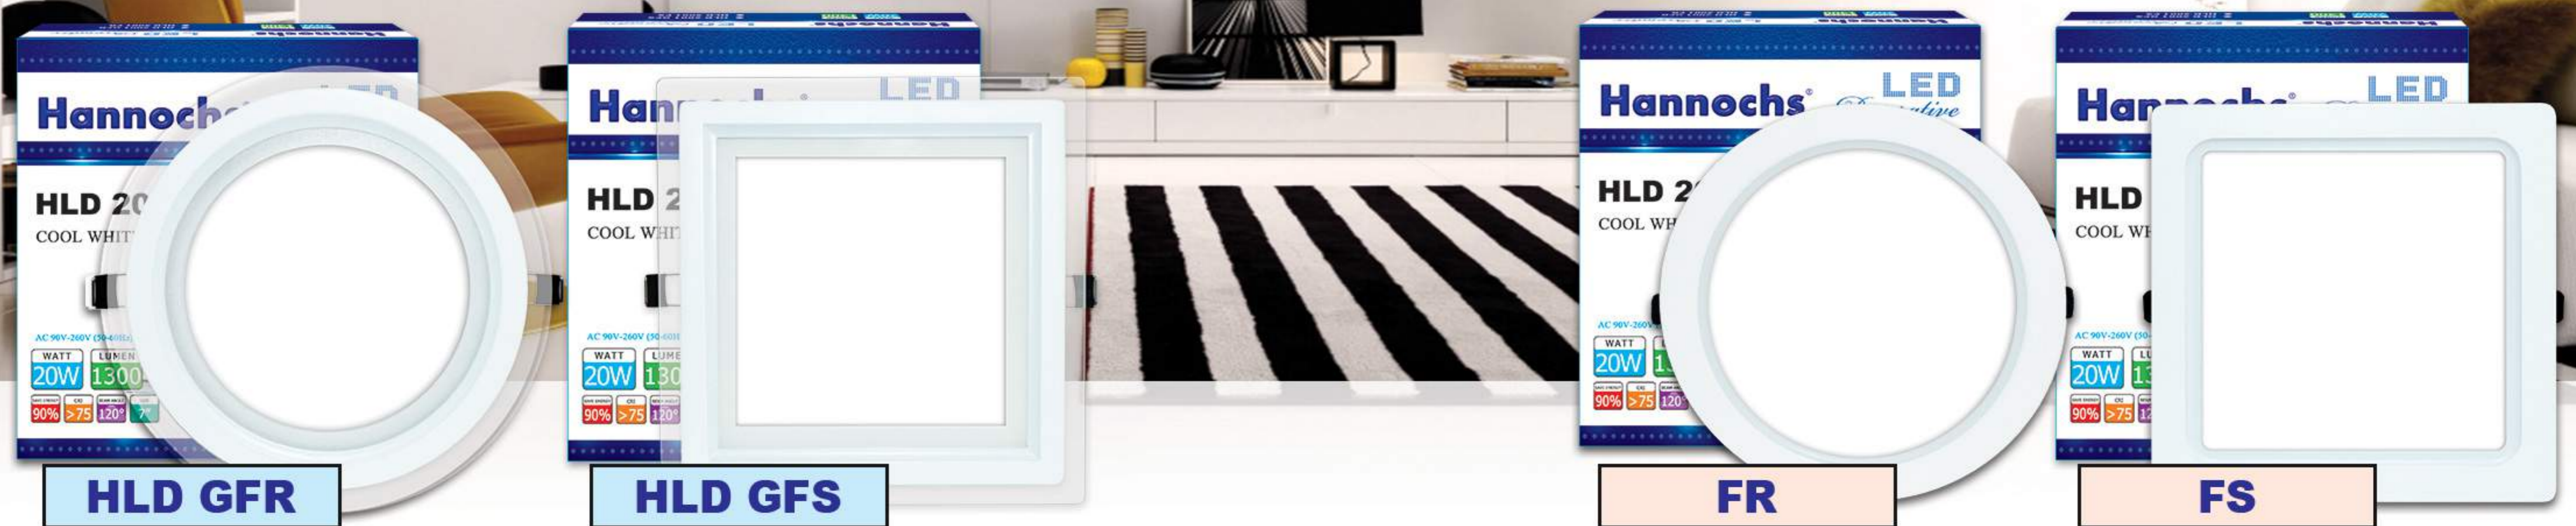

CRYSTAL

HLD

CRYSTAL	WATT	LUMEN	PRODUCT DIMENSION	CUTTING HOLE	EQUAL TO DOWNLIGHT
HLD 501 GFR	5W	325	Ø 100 x 40 mm	Ø 75 mm	2.5"
HLD 1201 GFR	12W	780	Ø 160 x 40 mm	Ø 125 mm	4"
HLD 2001 GFR	20W	1300	Ø 200 x 40 mm	Ø 170 mm	6"
HLD 501 GFS	5W	325	95 x 95 x 40 mm	75 x 75 mm	2.5"
HLD 1201 GFS	12W	780	160 x 160 x 40 mm	125 x 125 mm	4"
HLD 2001 GFS	20W	1300	200 x 200 x 40 mm	160 x 160 mm	6"

HLD	WATT	LUMEN	PRODUCT DIMENSION	CUTTING HOLE	EQUAL TO DOWNLIGHT
HLD 2001 FR	20W	1300	Ø 200 x 40 mm	Ø 185 mm	7"
HLD 2001 FS	20W	1300	200 x 200 x 40 mm	185 x 185 mm	7"

- Model yang elegan dan mewah.
- Dapat beroperasi pada tegangan 100-240V.
- Bentuk : GFR/FR = Round, GFS/FS = Square

- Tersedia warna CDL (Cool Daylight) = 6500K
  WW (Warm White) = 3000K