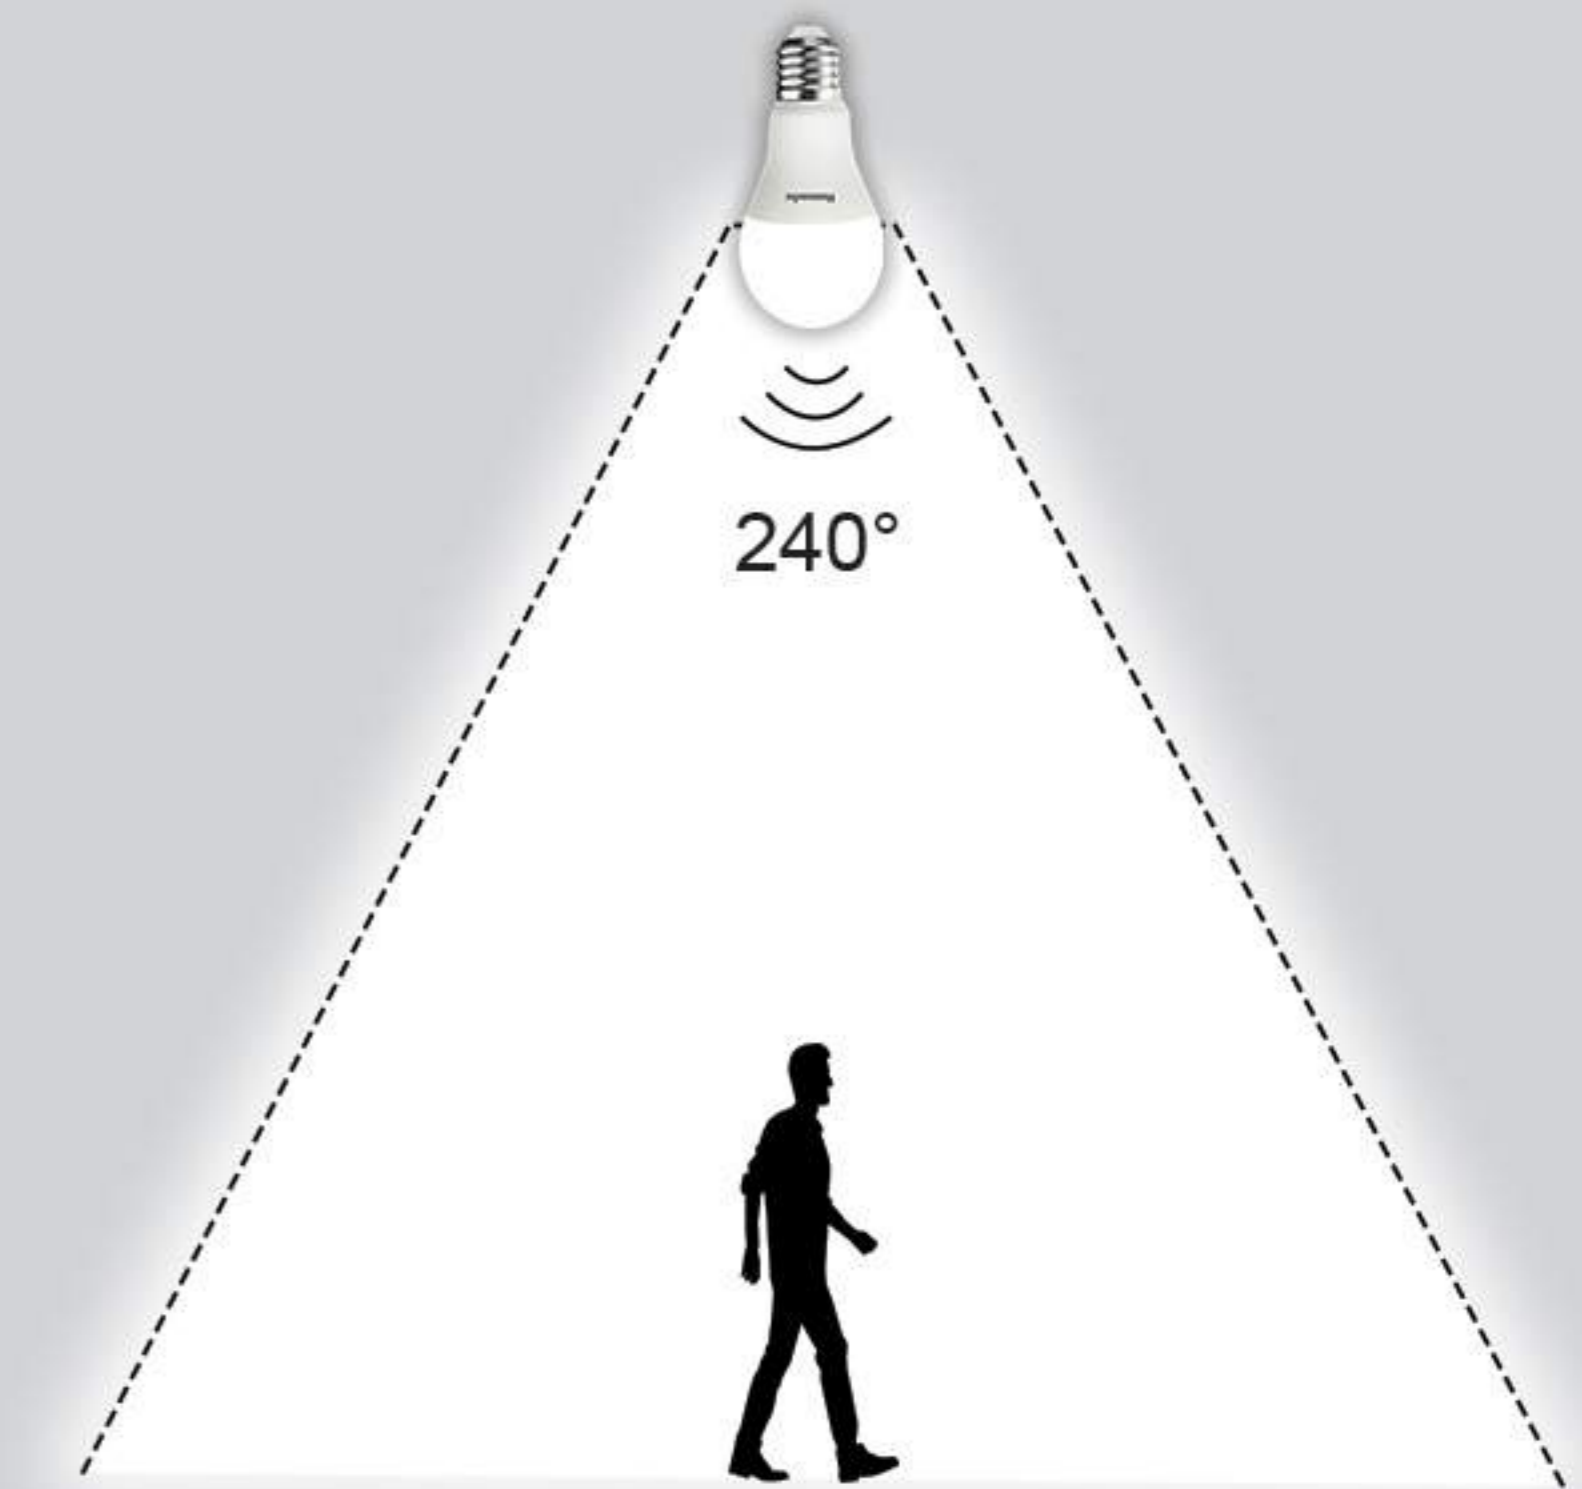

LAMPU MENYALA

BILA ADA GERAKAN