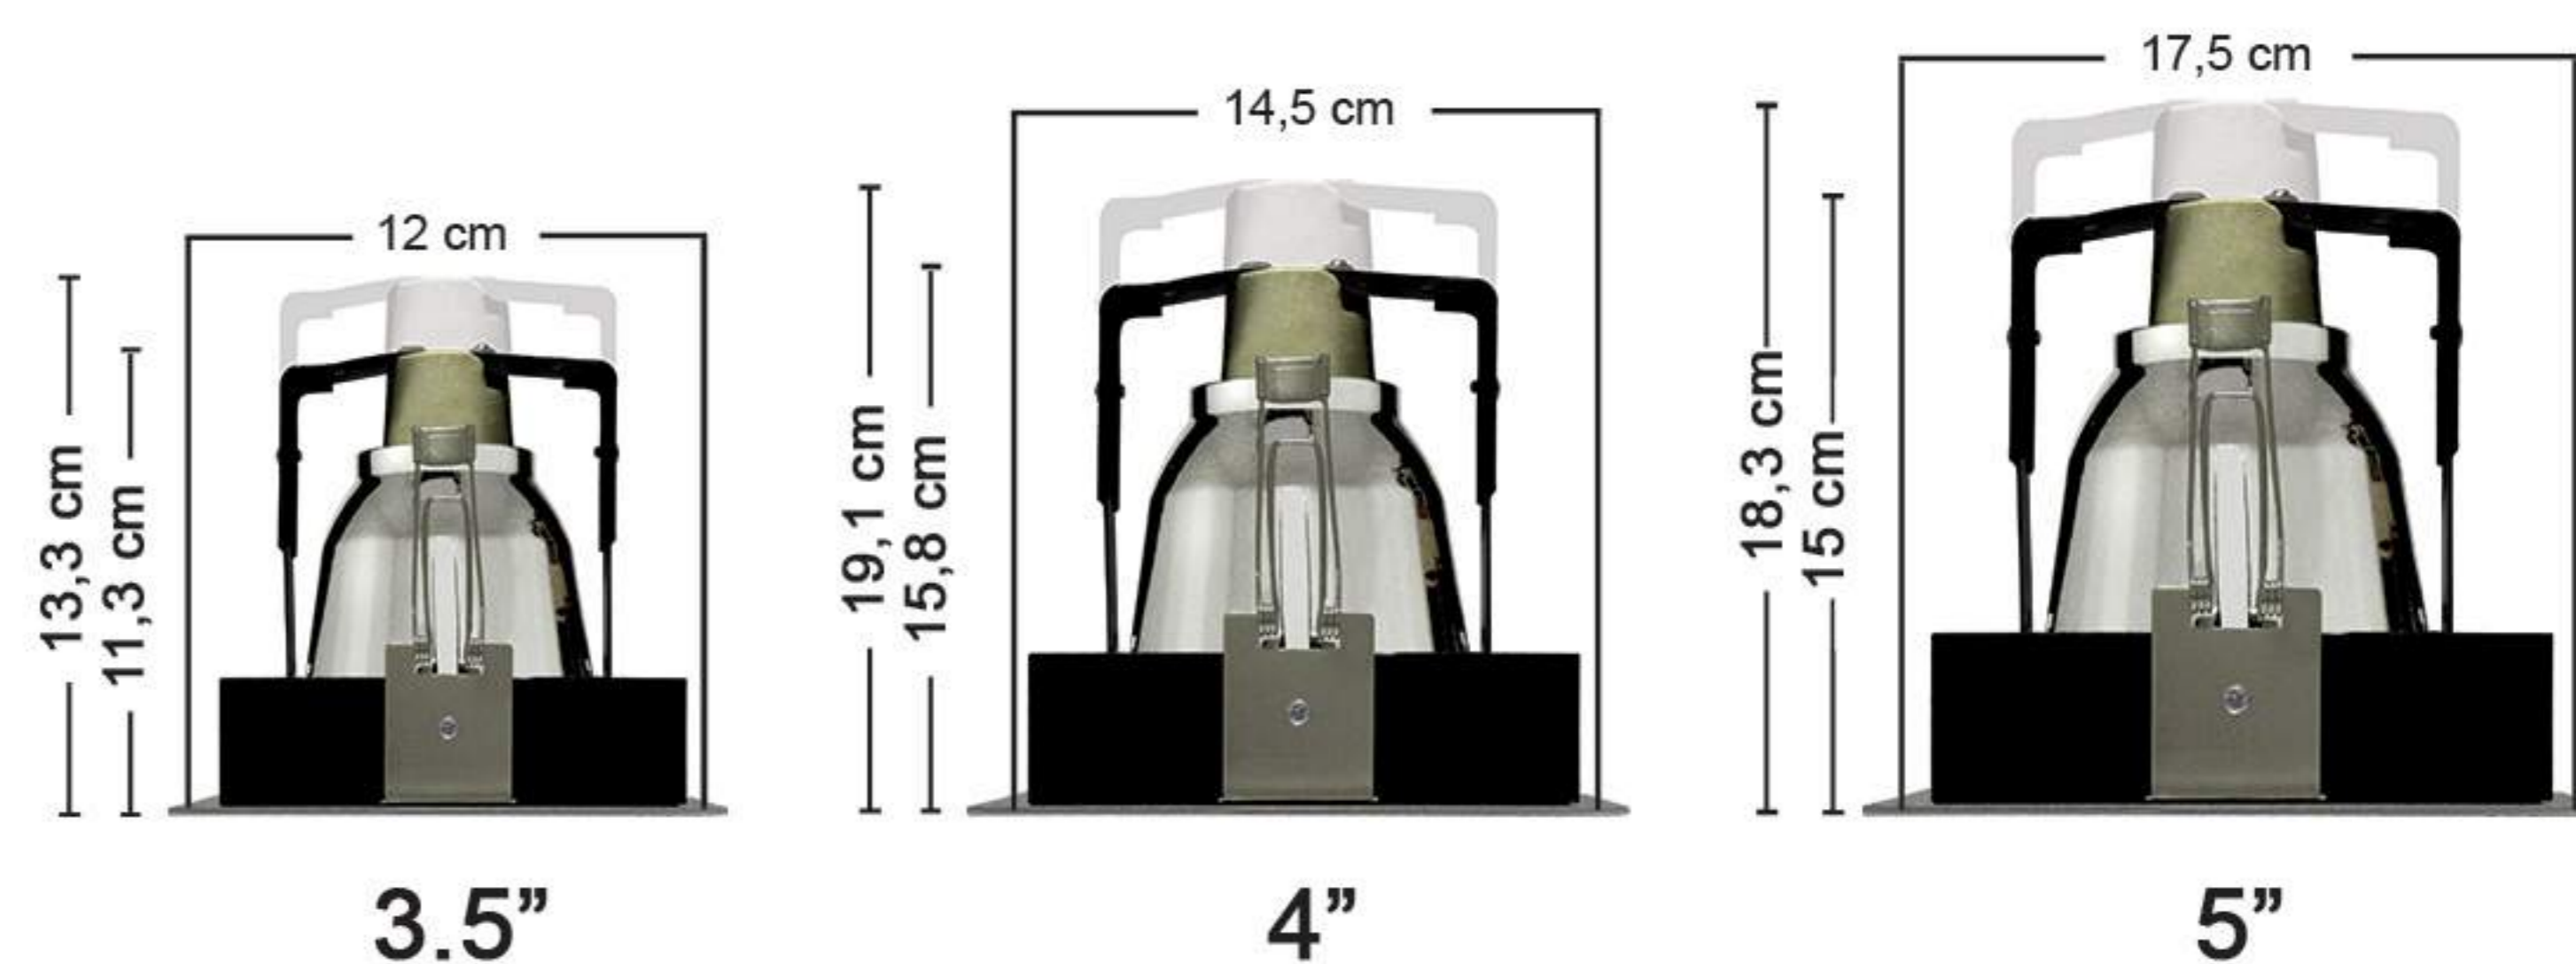

### DLQ D801

Tersedia ukuran: 3.5"; 4"; 5"

- Tahan lama
- Mudah dipasang
- Sudut pencahayaan dapat diatur (dapat dimiringkan dan ditinggikan)