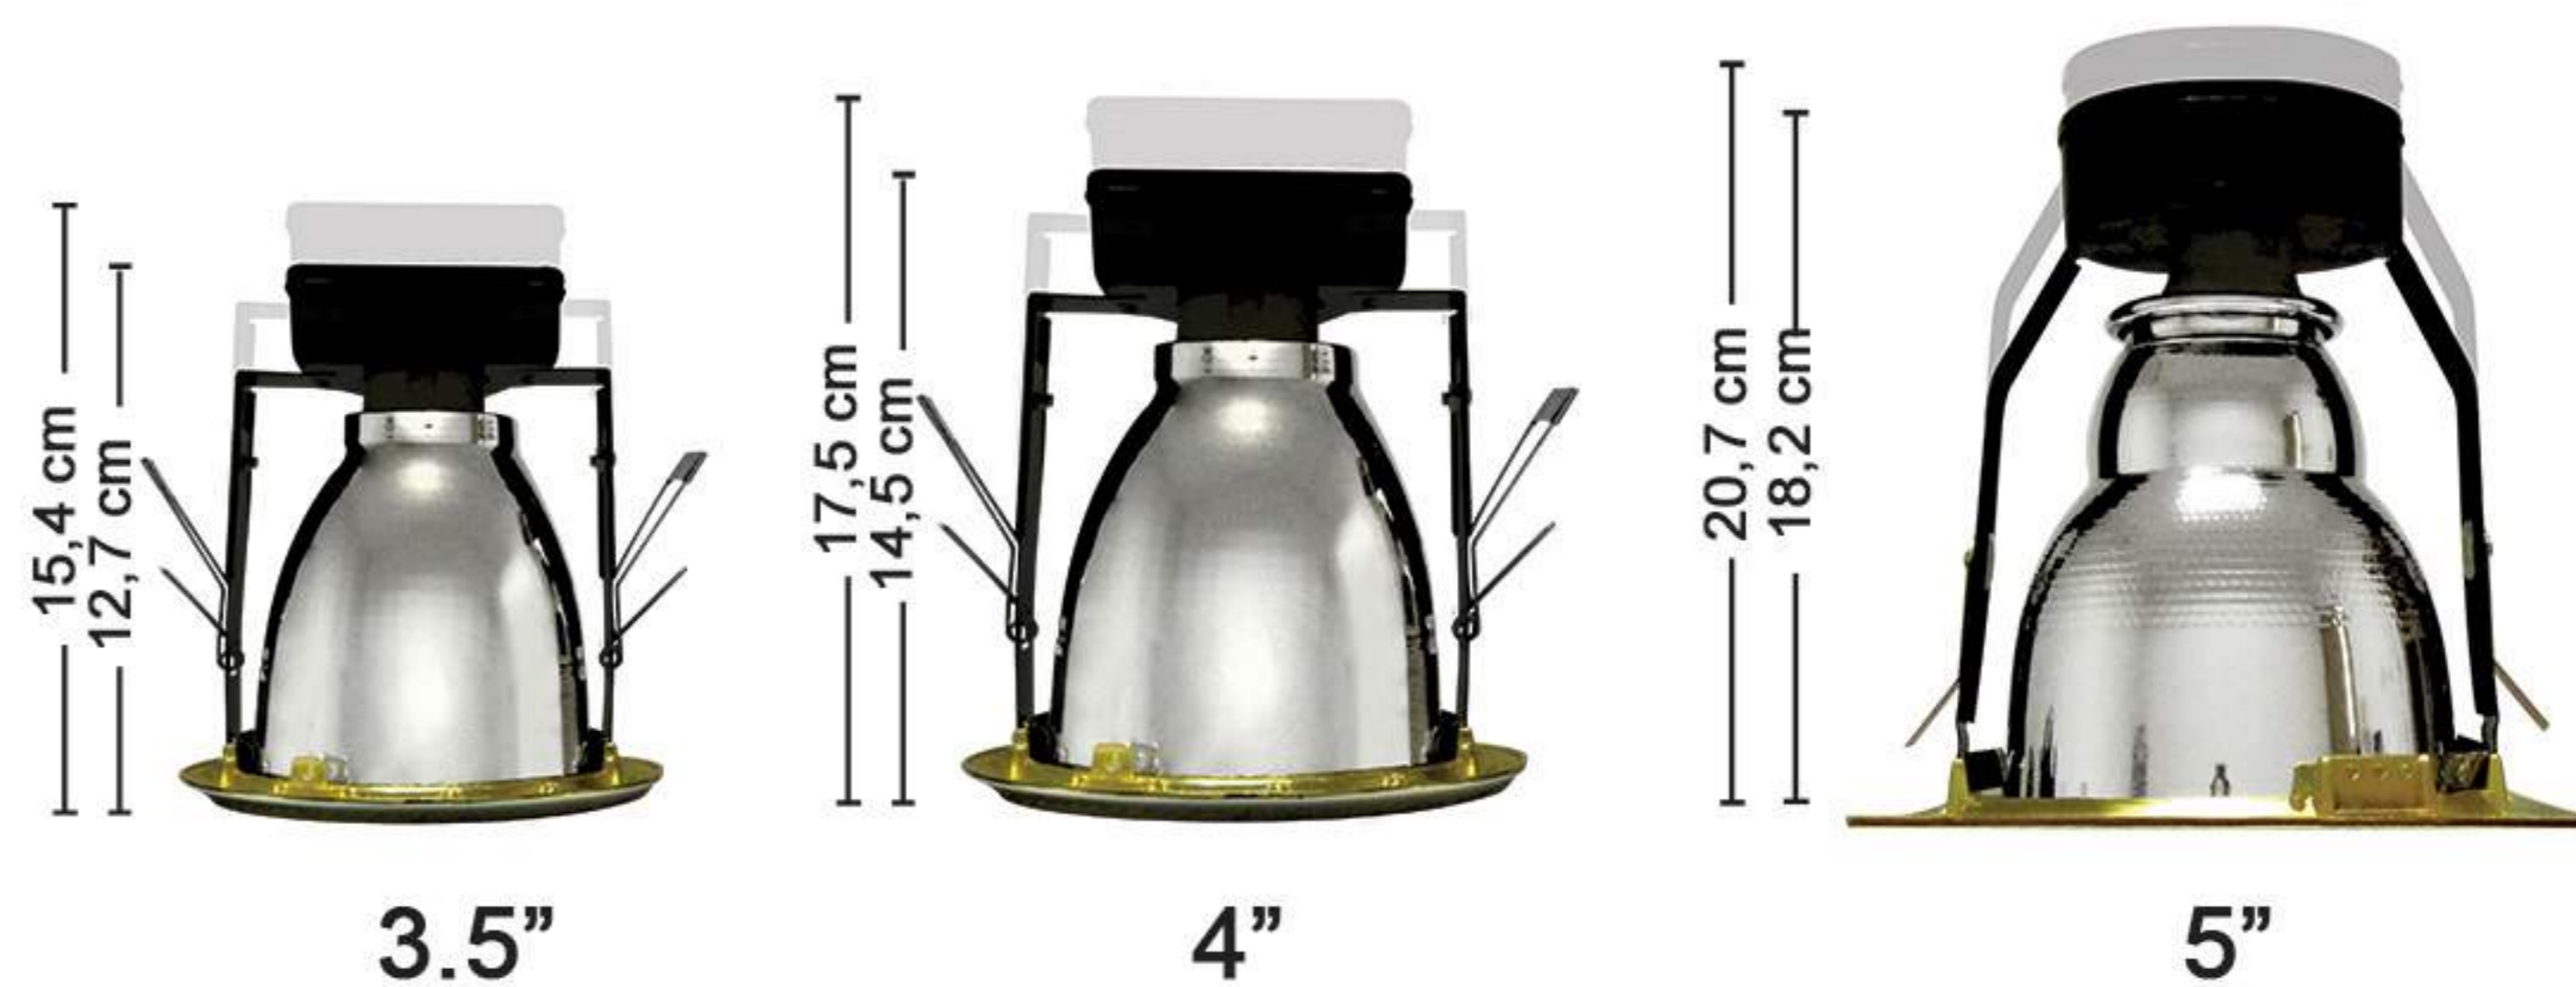

DLG SUPER

Tersedia ukuran:

S30 & S31 = 3.5"; 4"; 5"

S32 - S36 = 3.5"; 4"

S30
tersedia warna :
SILVER / CHROME, GOLD / CHROME