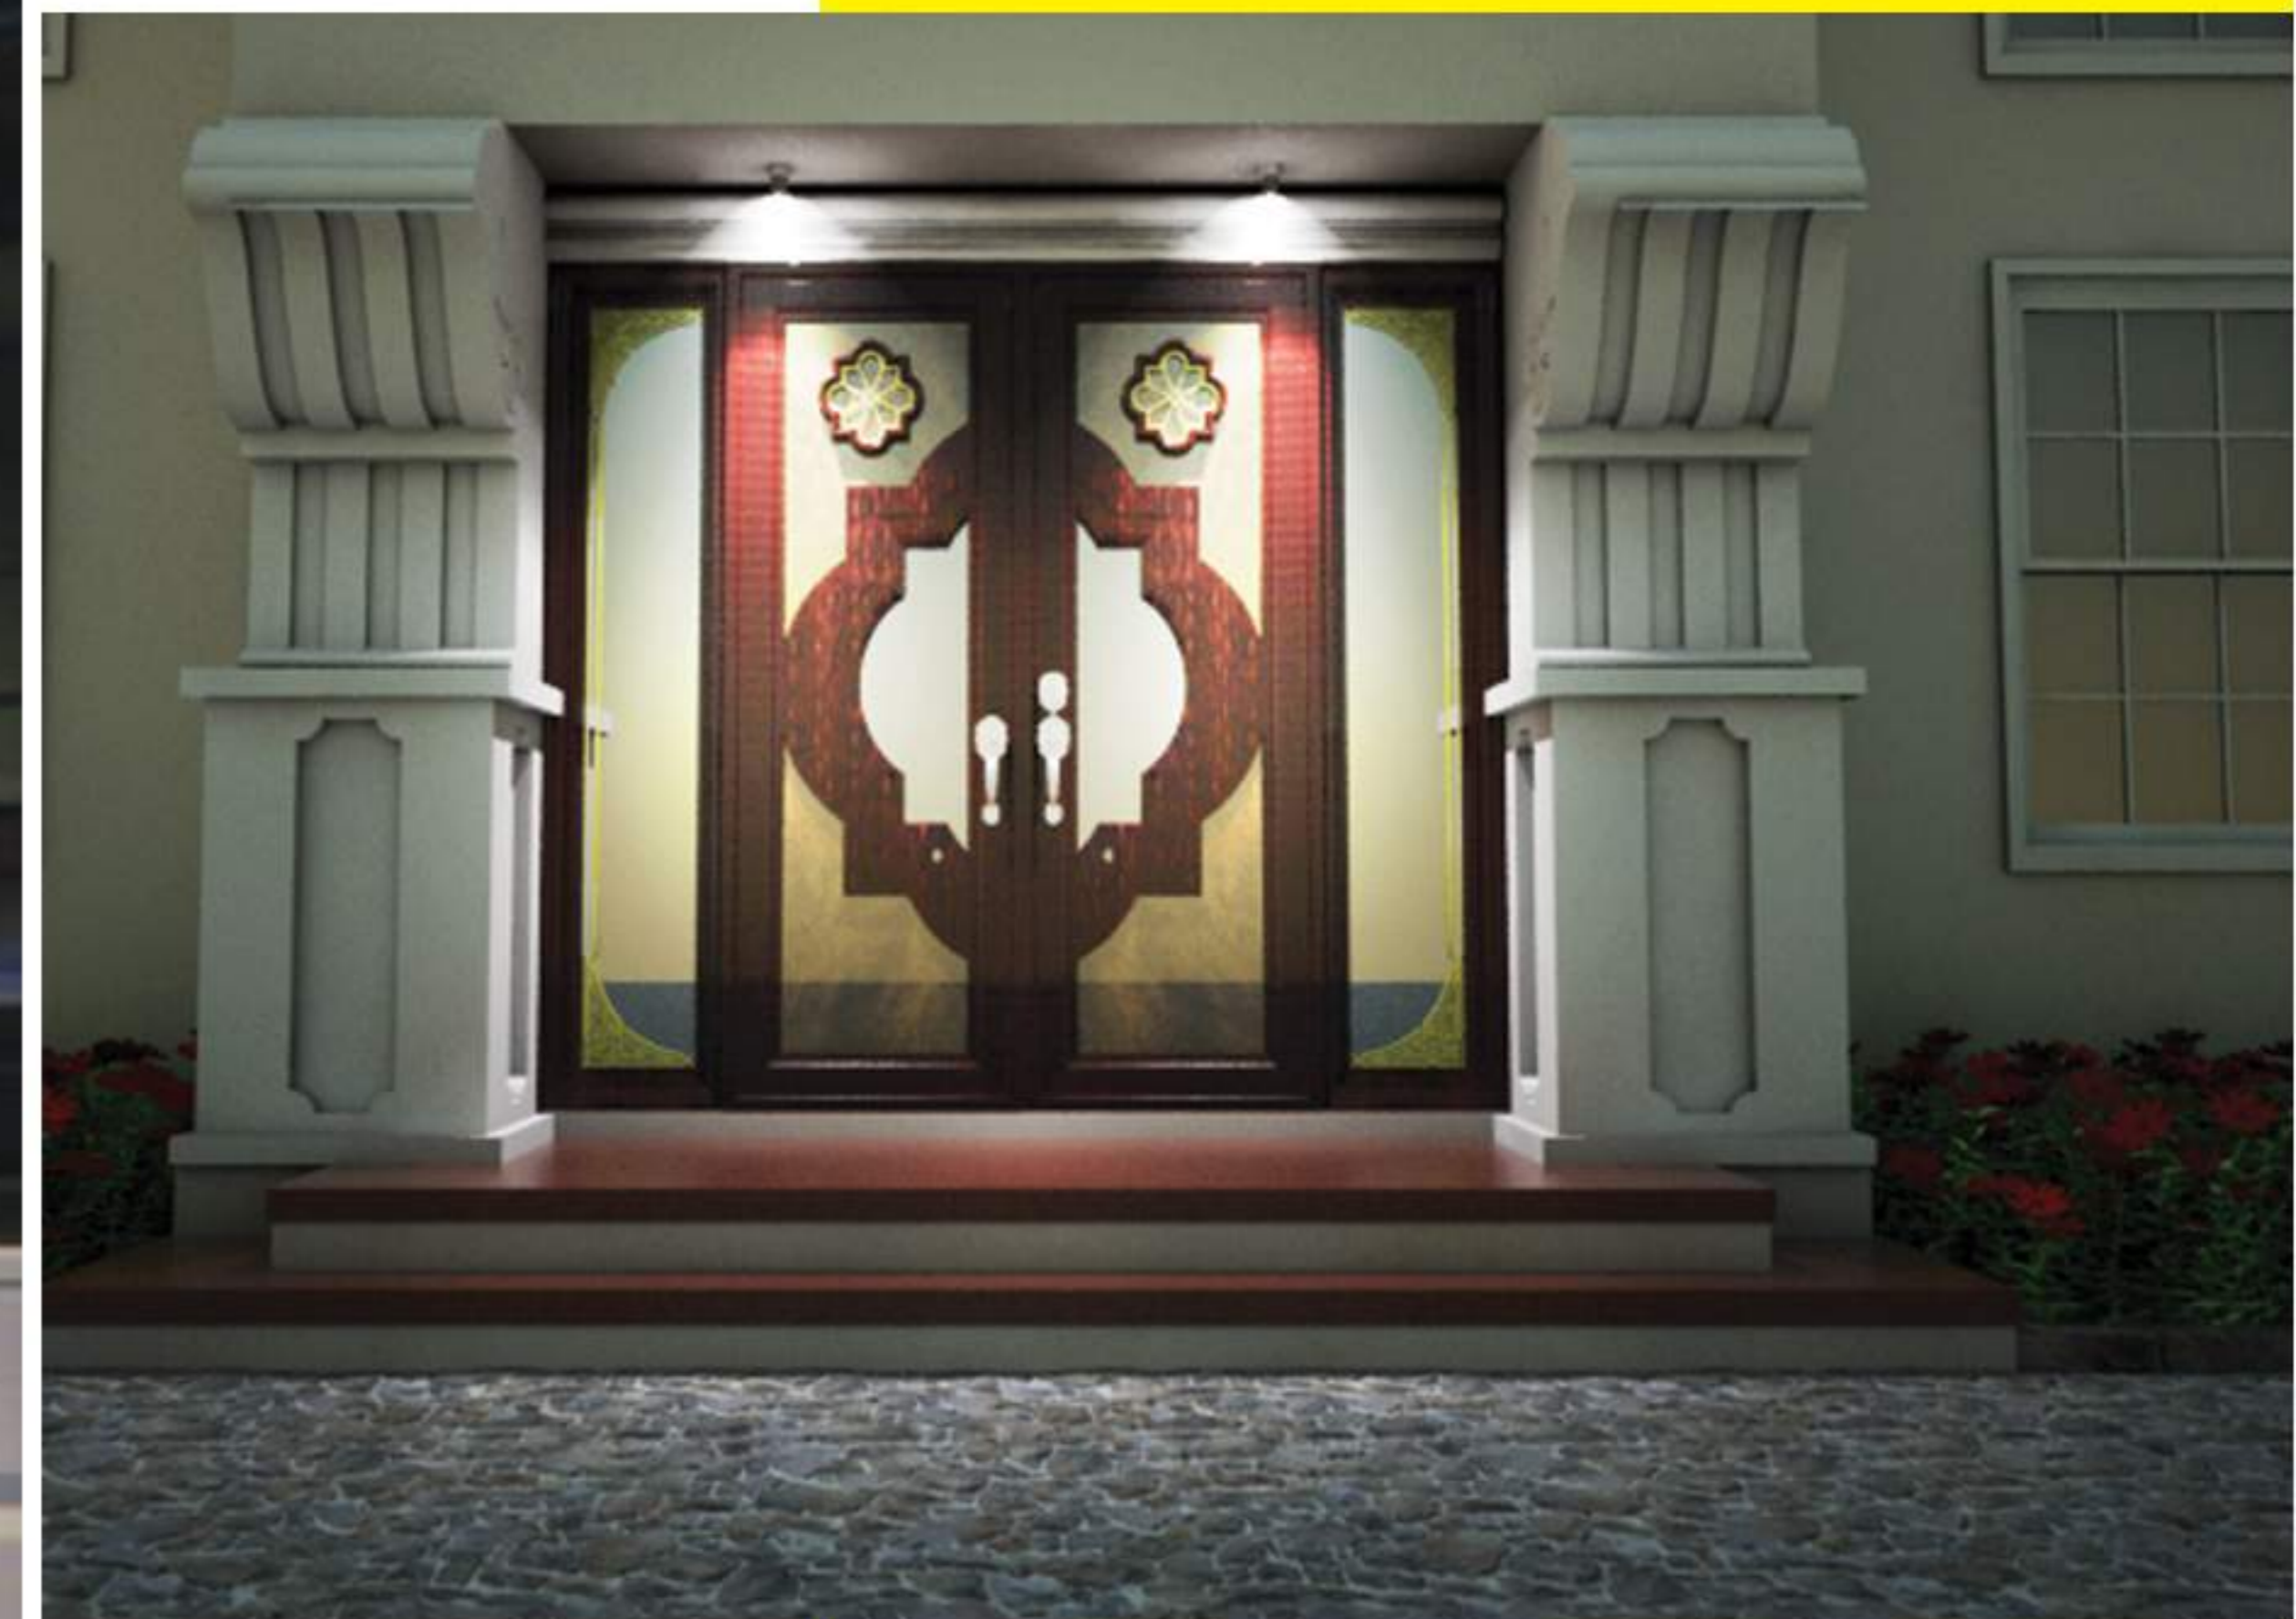

AUTO OFF

OTOMATIS PADAM
KETIKA KONDISI TERANG